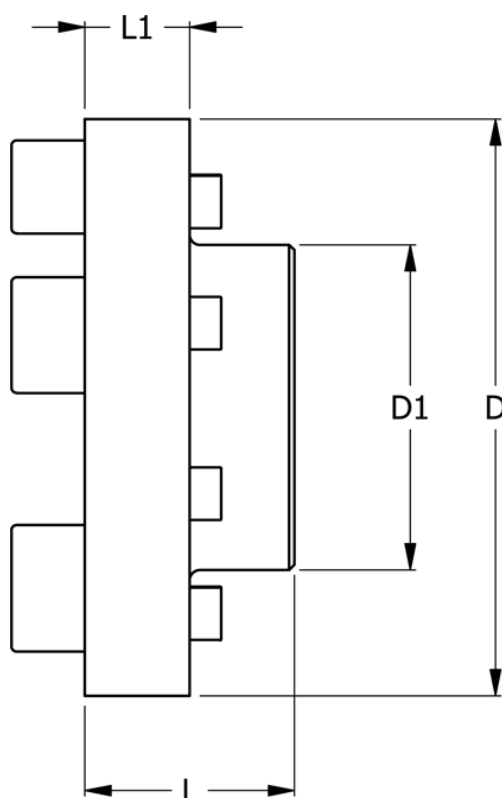

Varenummer: 330640023A
Beskrivelse: Koblingsdel N-Eupex str. 400
Part 2 & 3 uboret

Mål

D	= 400
D1	= 250
L	= 160
L1	= 56
Max boring	= 150
Moment (Nm)	= 10300